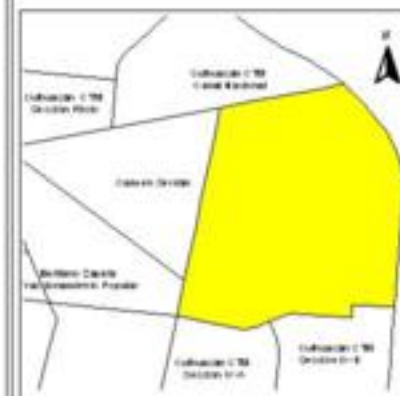

EVALUA DF
 Consejo de Evaluación del
 Desarrollo Social del
 Distrito Federal

ÍNDICE DE DESARROLLO SOCIAL

Delegación: Coyoacán
 Colonia: Culhuacán CTM
 Sección VIII
 Grado de desarrollo: Alto

Grado de Desarrollo Social

- Muy bajo
- Bajo
- Medio
- Alto
- Sin dato

0.03 0 0.03 0.06 Kilómetros

Fuente: Elaboración propia con datos de Seduvi e INEGI